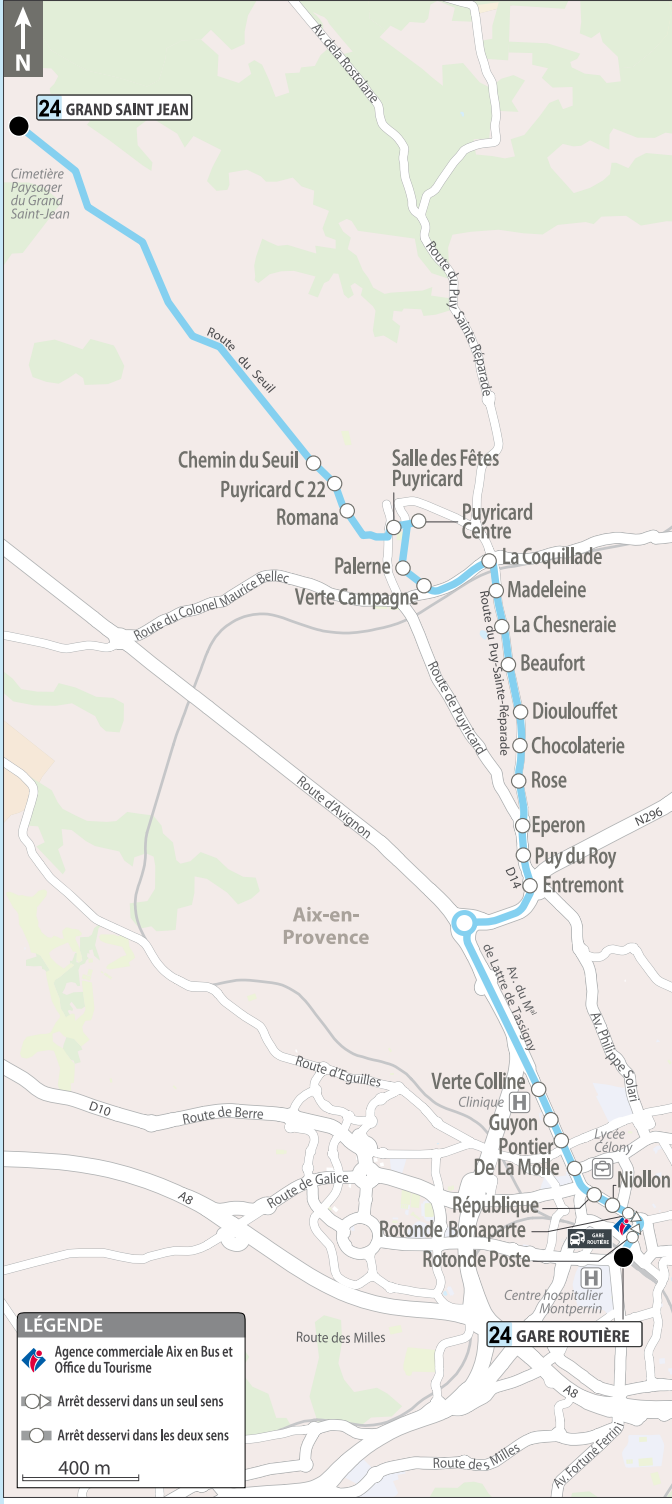

direction
24 GRAND SAINT JEAN

MERCREDI | Wednesday

Belges-Gare routière	8.00	10.00
Rotonde Poste	8.02	10.02
De la Molle	8.04	10.04
Verte colline	8.06	10.06
Éperon	8.12	10.12
Chocolaterie	8.14	10.14
La Chesneraie	8.16	10.16
Verte campagne	8.18	10.18
Salle des fêtes	8.20	10.20
Puyricard C 22	8.22	10.22
Cimetière Grand St Jean	8.29	10.29

direction
24 GARE ROUTIÈRE

Cimetière Grand St Jean	9.30	11.30
Puyricard C 22	9.36	11.36
Salle des fêtes	9.37	11.37
Verte campagne		
La Chesneraie	9.41	11.41
Chocolaterie	9.43	11.43
Verte colline	9.51	11.51
De la Molle	9.53	11.53
Rotonde Bonaparte	9.55	11.55
Belges-Gare routière	9.56	11.56

i Ces horaires sont donnés à titre indicatifs, ils dépendent des aléas de la circulation.

direction
24 GRAND SAINT JEAN

SAMEDI | Saturday

Belges-Gare routière	8.00	10.00
Rotonde Poste	8.02	10.02
De la Molle	8.04	10.04
Verte colline	8.06	10.06
Éperon	8.12	10.12
Chocolaterie	8.14	10.14
La Chesneraie	8.16	10.16
Verte campagne	8.18	10.18
Salle des fêtes	8.20	10.20
Puyricard C 22	8.22	10.22
Cimetière Grand St Jean	8.29	10.29

direction
24 GARE ROUTIÈRE

Cimetière Grand St Jean	9.30	11.30
Puyricard C 22	9.36	11.36
Salle des fêtes	9.37	11.37
Verte campagne		
La Chesneraie	9.41	11.41
Chocolaterie	9.43	11.43
Verte colline	9.51	11.51
De la Molle	9.53	11.53
Rotonde Bonaparte	9.55	11.55
Belges-Gare routière	9.56	11.56

i Ces horaires sont donnés à titre indicatifs, ils dépendent des aléas de la circulation.